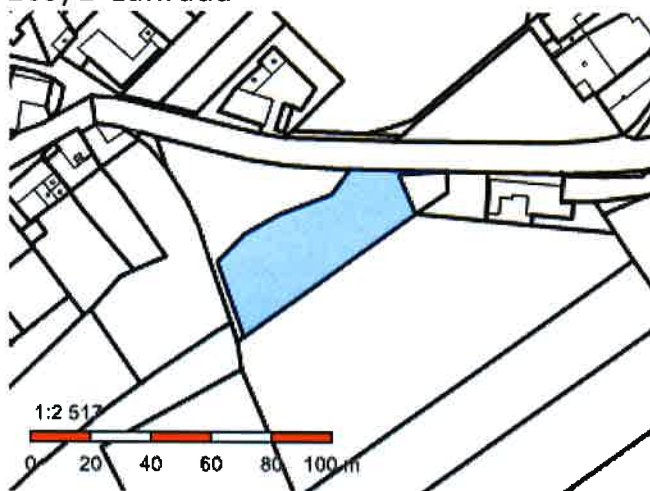

Návrhy na pořízení změny č. 1 územního plánu obce Palonín

Pozemek parc. č.

návrh/požadavek

1.
311/1, 313/3, 311/4

zrušit zastavitelnou plochu

2.
169/1-zahrada

ponechat zastavitelnou plochu

3.
300/20 – orná půda

vymežit zastavitelnou plochu

4.
325/33

rozšíření plochy k zástavbě

5.
213/3-orná půda

změnit na zastavitelný pozemek

6.
179/28-orná půda

vymežit plochu k umístění ČOV

7.

151 – zahrada

změnit na zastavitelnou plochu

8.

179/1-orná půda

vymezit plochu – prům. zóna

9.

179/29- orná půda

vymezit plochu – prům.zóna