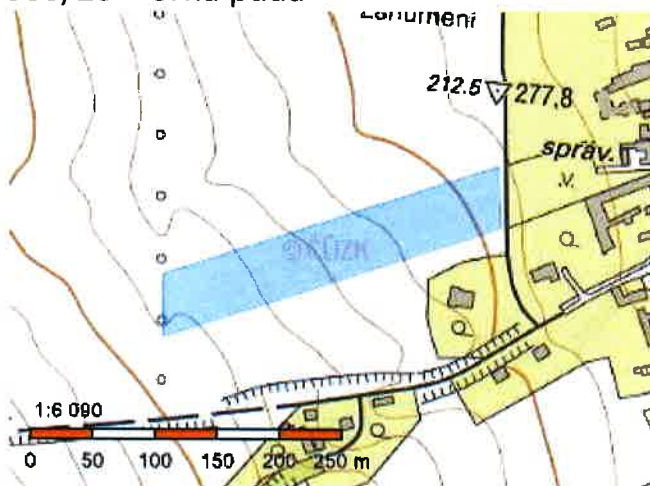

Návrhy na pořízení změny č. 1 územního plánu obce Palonín

Pozemek parc. č.

návrh/požadavek

1.
311/1, 313/3, 311/4

zrušit zastavitelnou plochu

2.
169/1-zahrada

ponechat zastavitelnou plochu

3.
300/20 – orná půda

vymežit zastavitelnou plochu

4.
325/33

rozšíření plochy k zástavbě

5.
213/3-orná půda

změnit na zastavitelný pozemek

6.
179/28-orná půda

vymežit plochu k umístění ČOV

7.