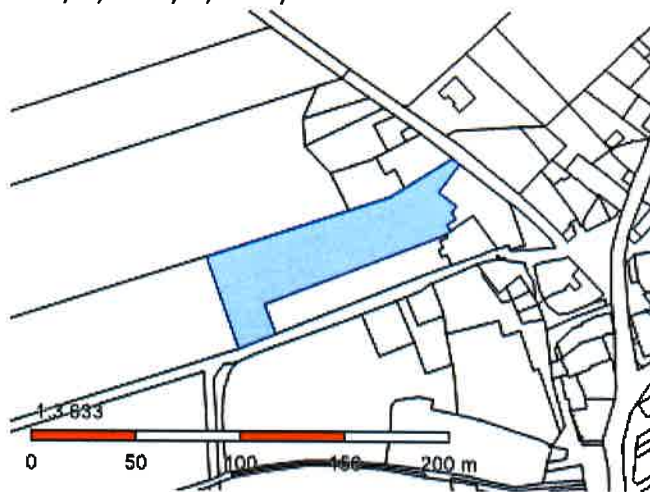

Návrhy na pořízení změny č. 1 územního plánu obce Palonín

Pozemek parc. č.

návrh/požadavek

1.
311/1, 313/3, 311/4

zrušit zastavitelnou plochu

2.
169/1-zahrada

ponechat zastavitelnou plochu

3.
300/20 – orná půda

vymežit zastavitelnou plochu

4.
325/33

rozšíření plochy k zástavbě

5.
213/3-orná půda

změnit na zastavitelný pozemek

6.
179/28-orná půda

vymežit plochu k umístění ČOV

7.

151 – zahrada

změnit na zastavitelnou plochu

8.

179/1-orná půda

vymezit plochu – prům. zóna

9.

179/29- orná půda

vymezit plochu – prům.zóna